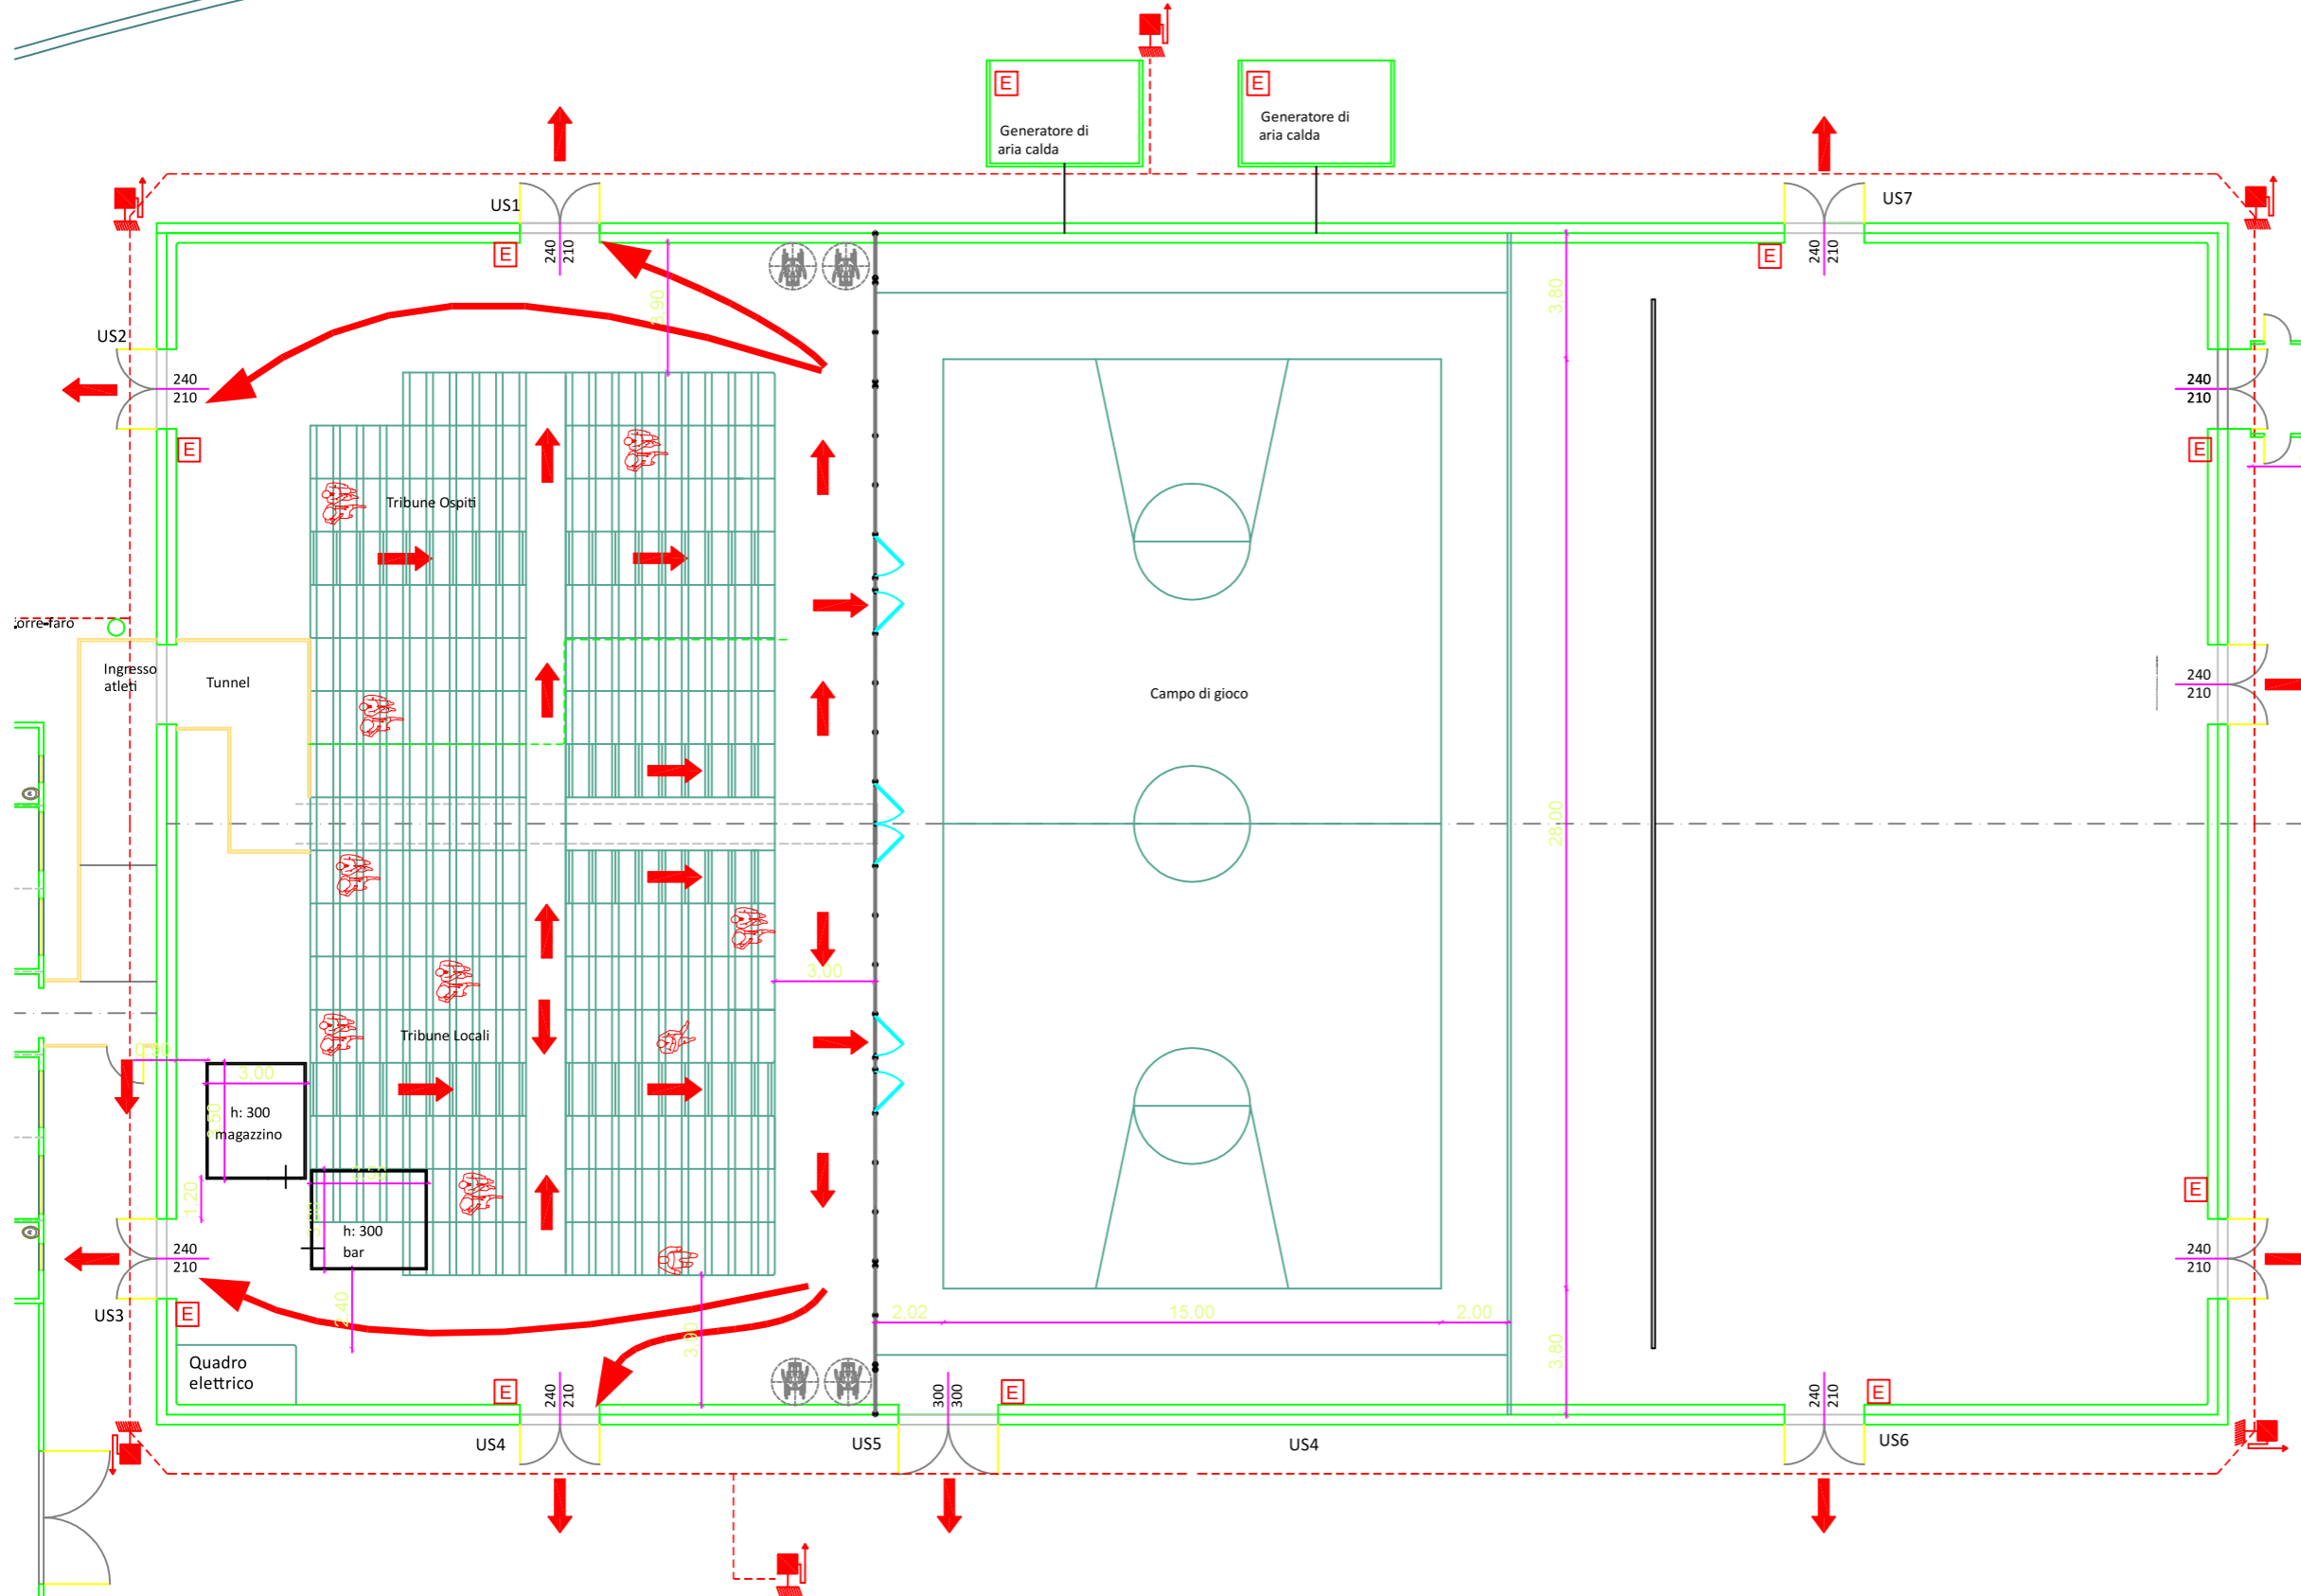

LEGENDA

- ESTINTORE A POLVERE 9 Kg.
- IDRANTE UNI 45
- USCITE D'EMERGENZA
- ➔ VIE DI ESODO

Piano di evacuazione
Pianta del Palatenda
con indicati i percorsi per
raggiungere le uscite di sicurezza

PIANTA PALATENDA
Scala 1:100

±0.00