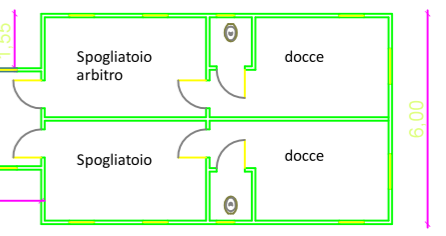

LEGENDA

- ESTINTORE A POLVERE 9 Kg.
- IDRANTE UNI 45
- USCITE D'EMERGENZA
- ➔ VIE DI ESODO

Piano di evacuazione
Pianta del Palatenda
con indicati i percorsi per
raggiungere le uscite di sicurezza

PIANTA PALATENDA
Scala 1:100