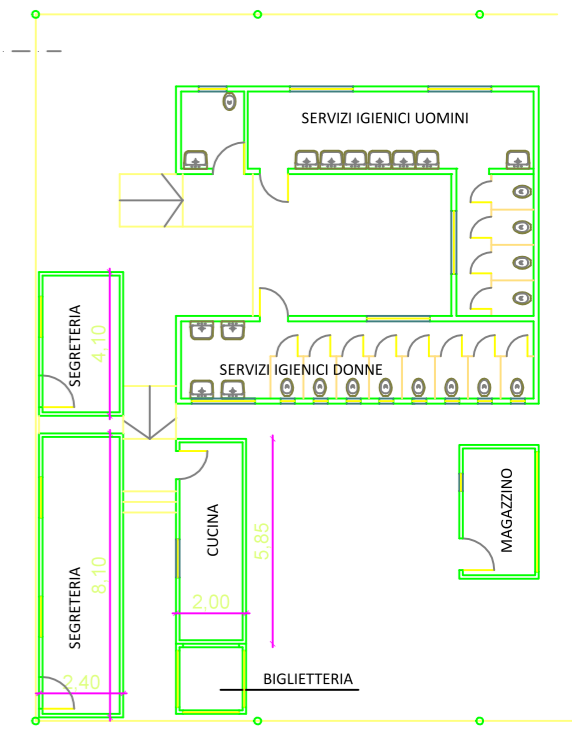

LEGENDA

- ESTINTORE A POLVERE 9 Kg.
- IDRANTE UNI 45
- USCITE D'EMERGENZA
- ➔ VIE DI ESODO

Piano di evacuazione
Pianta del Palatenda
con indicati i percorsi per
raggiungere le uscite di sicurezza

PIANTA PALATENDA
Scala 1:100

±0.00